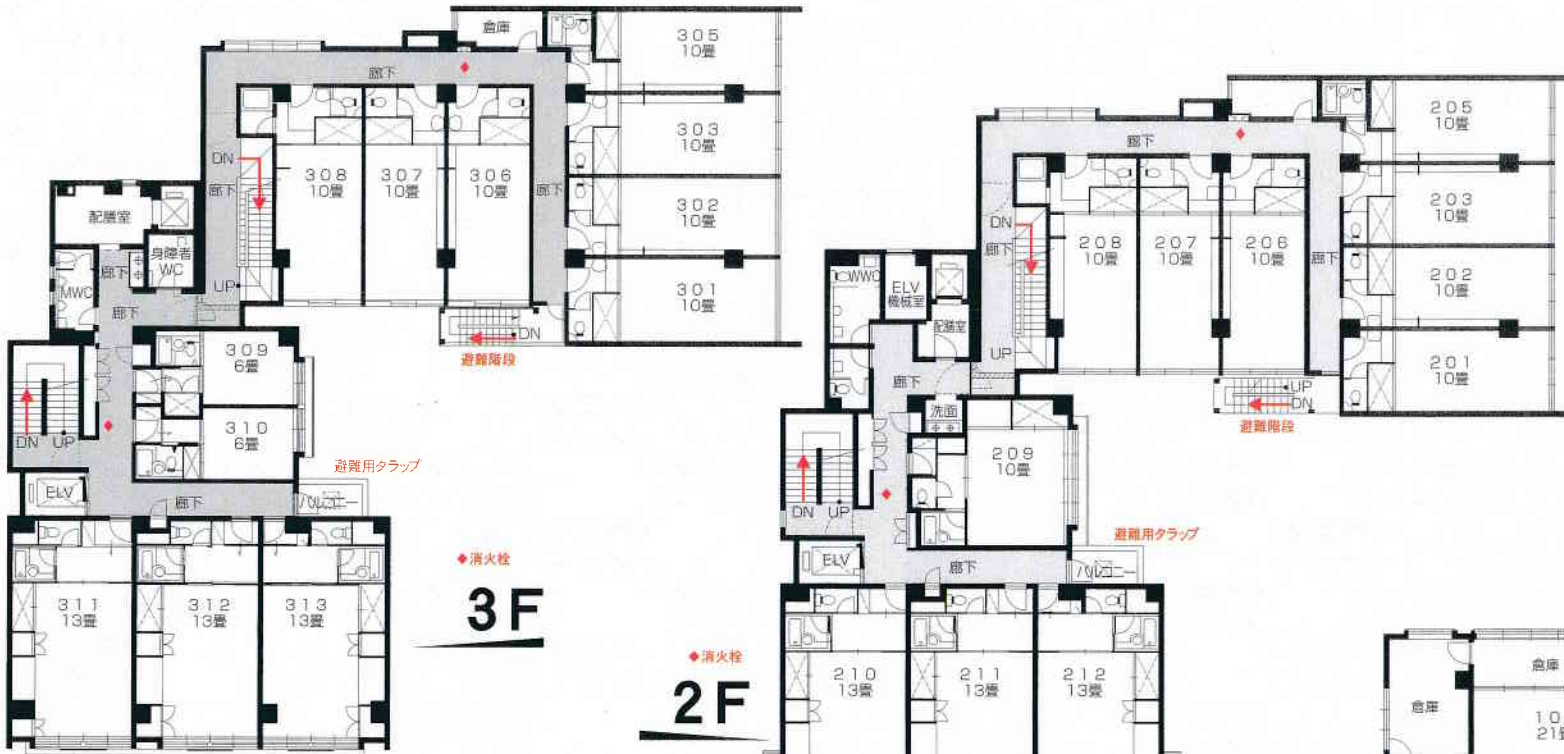

ひふみ旅館

京都駅前（不明門通七条下ル）

TEL (075) 371-1238

FAX (075) 343-0717

平成 年 月 日

団体様

生徒	名	計	名
先生	名		
添乗員	名		
父兄	名		

3F

2F

人員減少の場合勝手乍ら
その割合でお部屋を御返
し頂きます

4F		3F		2F		1F	
室番	人数	室番	人数	室番	人数	室番	人数
401	12	301	10	201	10	101	8
402	15	302	10	202	10	102	15
		303	10	203	10	103	21
		305	10	205	10	105	20
		306	10	206	10		
		307	10	207	10		
		308	10	208	10		
		309	6	209	10		
		310	6	210	13		
		311	13	211	13		
		312	13	212	13		
		313	13	格煙	8