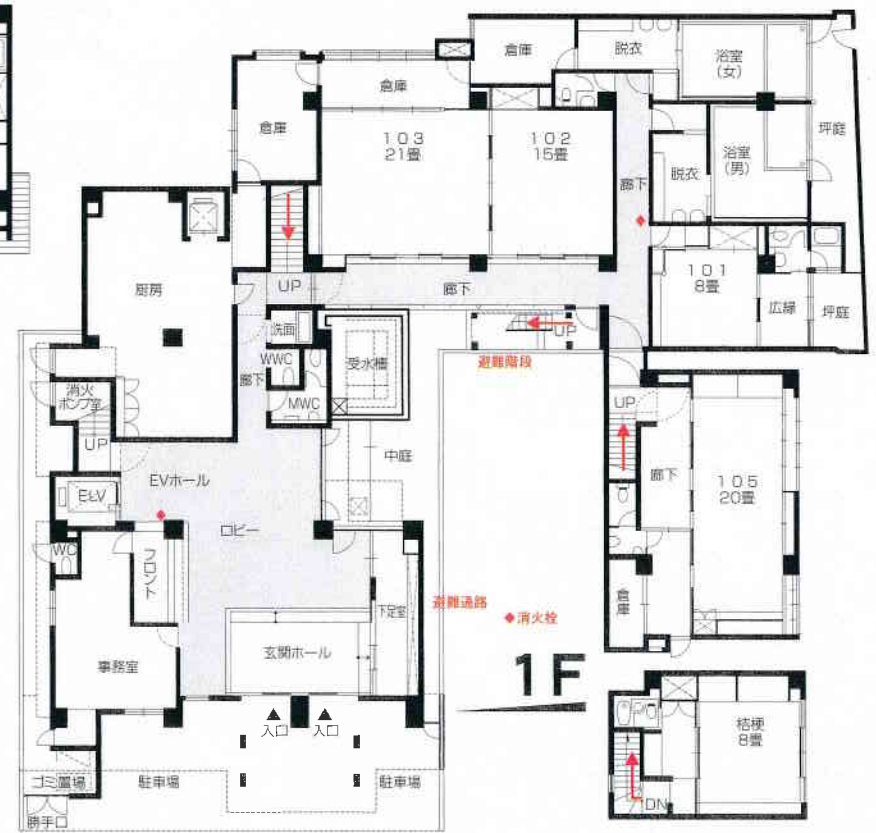

Matterport システムによる

旅館の全体像の把握が容易になりました！

360 度での館内バーチャル空間により、
お部屋のイメージが付きやすくなります。

一度ご覧
ください！

無線セキュリティカメラ

arlo

最先端の
鮮明さを実現

館内の様子を
ライブで確認

各フロアに
設置

客室フロアの廊下にはライブカメラを設置、
生徒様の安全を専用端末より
いつでも確認可能。

ひふみ旅館

京都駅前（不明門通七条下ル）

TEL (075) 371-1238

FAX (075) 343-0717

平成 年 月 日

団体様

生徒	名	計	名
先生	名		
添乗員	名		
父兄	名		

3F

2F

人員減少の場合勝手乍ら
その割合でお部屋を御返
し頂きます

4F		3F		2F		1F	
室番	人数	室番	人数	室番	人数	室番	人数
401	12	301	10	201	10	101	8
402	15	302	10	202	10	102	15
		303	10	203	10	103	21
		305	10	205	10	105	20
		306	10	206	10		
		307	10	207	10		
		308	10	208	10		
		309	6	209	10		
		310	6	210	13		
		311	13	211	13		
		312	13	212	13		
		313	13	格煙	8		