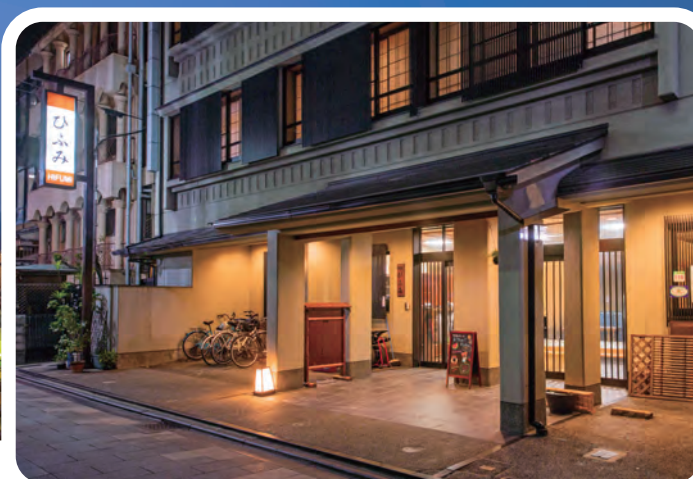

修学旅行の役に立つ動画を取り揃えました

しおり代わりに!!

- ・施設の使い方
- ・お布団の敷き方
- ・食事の用意

タビマエコンテンツ!

- ・行き先発表動画 (学年集会用)

一度ご覧ください!