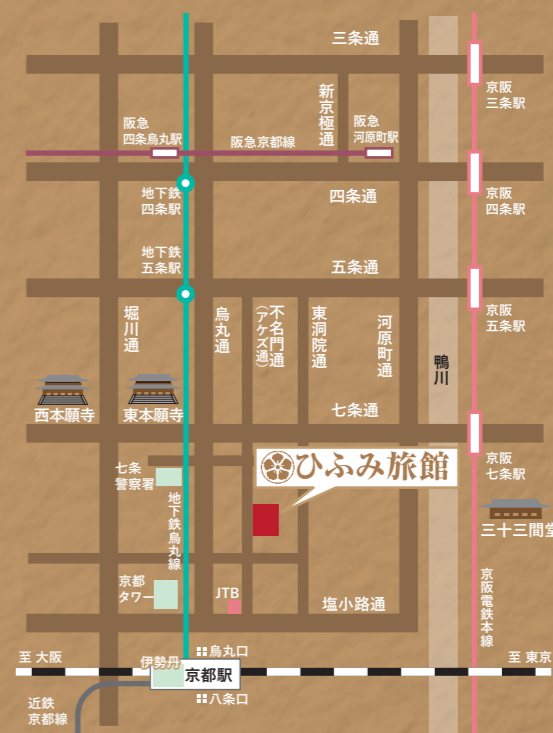

学生団体用宿泊ガイド

京の情緒。温かいおもてなしで学びの旅。

伝統と歴史が息づく京都。
そこはしっとりとした
石畳が続く
「京旅館通り」。
静かなたたずまいで
学生時代の想いでも。

政府登録 京都

ひふみ旅館

館内配置図

■4階平面図

■3階平面図

■2階平面図

■1階平面図

アクセスの良い
JR京都駅前。
グループ行動にも
最適なロケーション。

- アクセス
- JR・近鉄・地下鉄 京都駅下車 烏丸口から徒歩約3分
- 京阪七条駅下車 徒歩約10分
- 京都駅前バスターミナルより 徒歩約3分

古都京都のご案内

- ◆東本願寺まで徒歩約5分
- ◆西本願寺まで徒歩約15分
- ◆三十三間堂まで徒歩約15分

政府登録

ひふみ旅館

バス乗降場所	貸切バス乗降場所 東洞院通りより徒歩約2分又は東本願寺前より徒歩約4分
--------	-------------------------------------

特記事項	<ol style="list-style-type: none"> 1.健康保険証または写しを旅行の際持参するように(全員)お願い致します。 2.生徒さんの室内電話使用はご遠慮願います。(先生はその限りではありません)
------	--