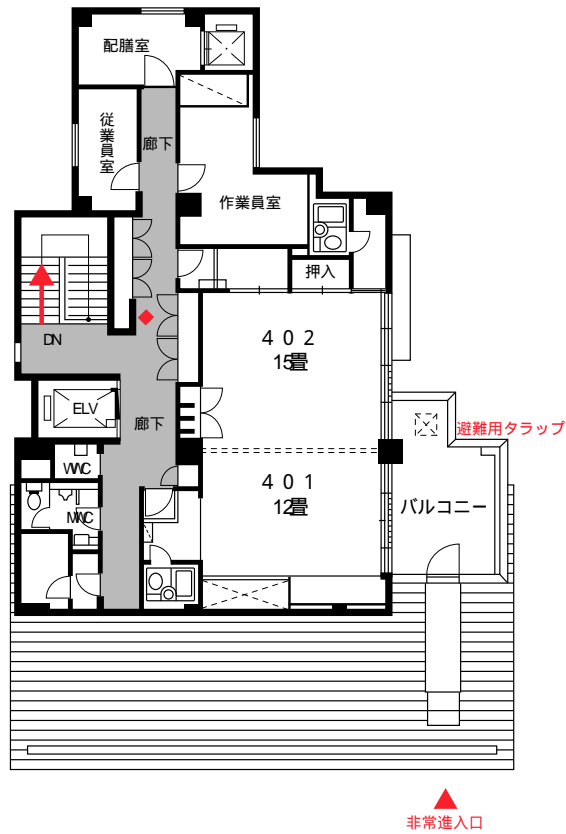

## 1F

# 4F

4 F			3 F			2 F			1 F		
お部屋	畳数	人 員	お部屋	畳数	人 員	お部屋	畳数	人 員	お部屋	畳数	人 員
401	12		301	7.5		201	7.5		101	8	
402	15		302	7.5		202	7.5		102	15	
			303	7.5		203	7.5		103	21	
			305	7.5		205	7.5		105	20	
			306	7.5		206	7.5				
			307	7.5		207	7.5				
			308	7.5		208	7.5				
			309	6		209	10				
			310	6		210	10				
			311	10		211	10				
			312	10		212	10				
			313	10		桔梗	8				