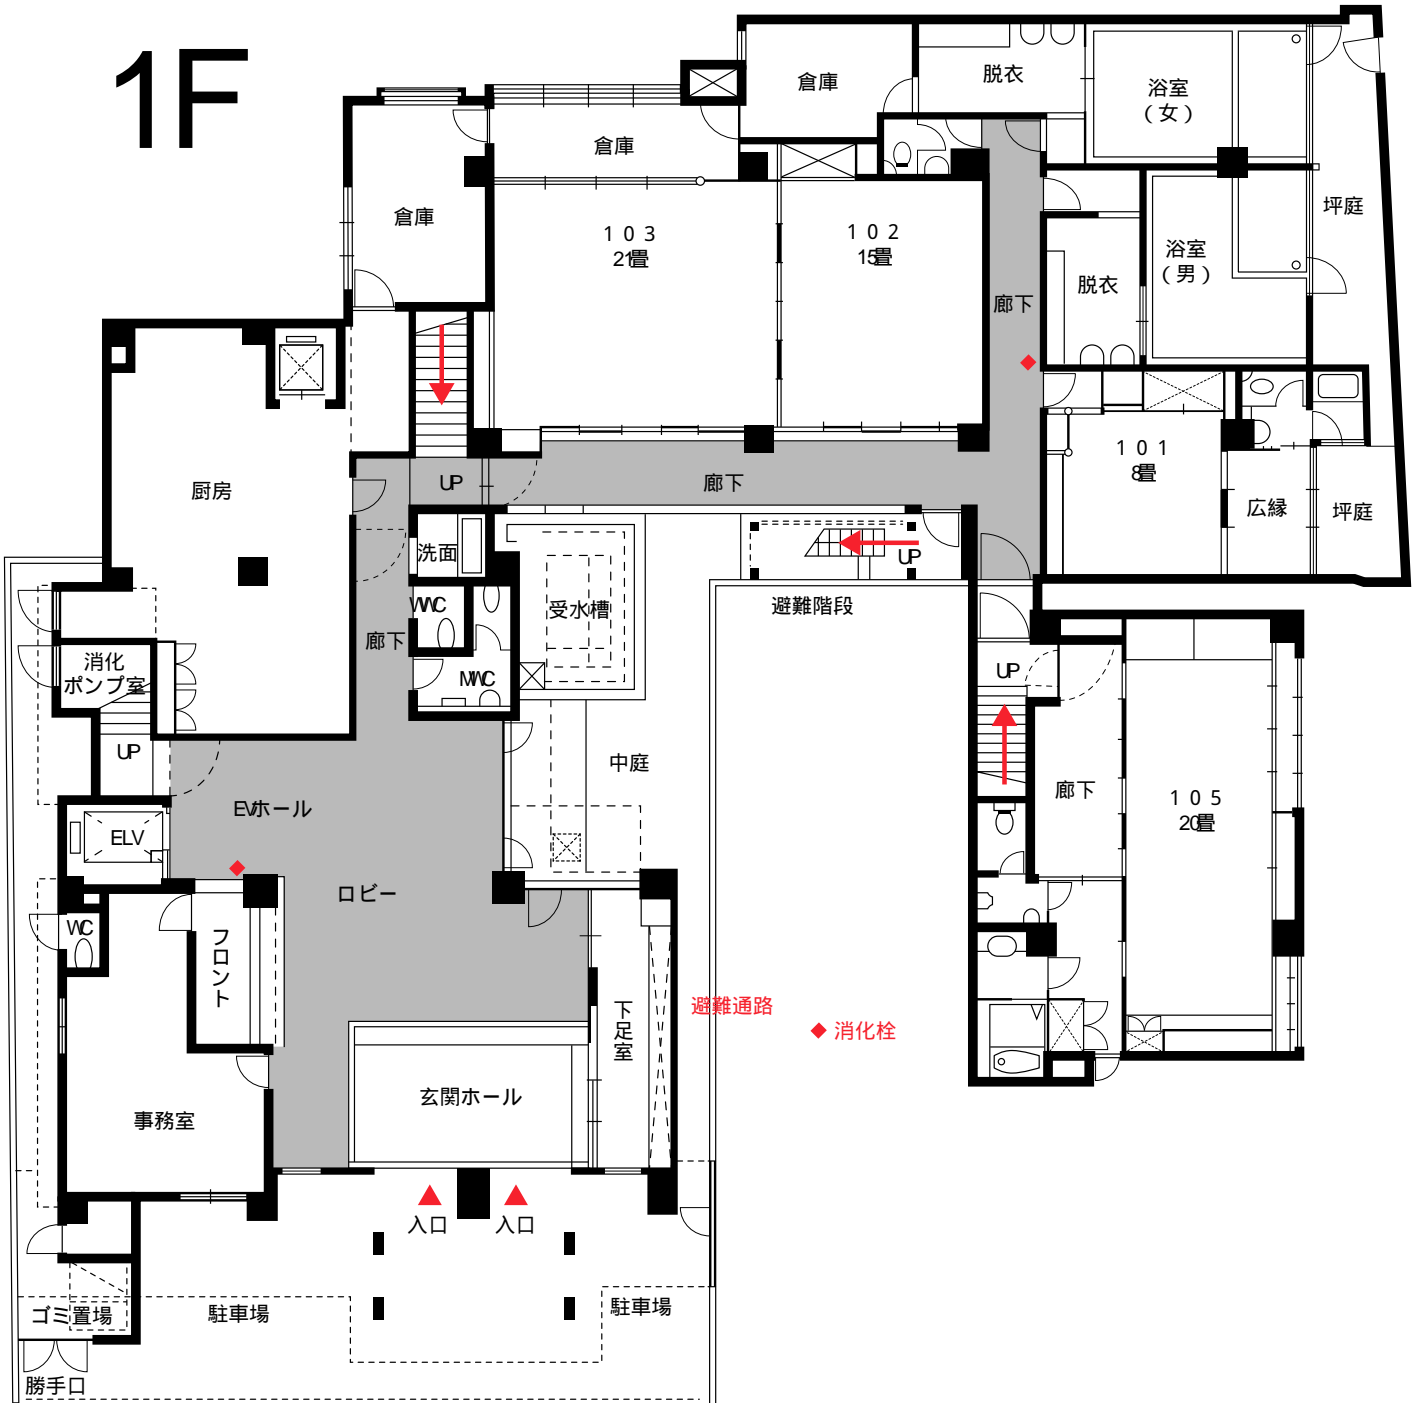

## 1F

# 4F

4 F			3 F			2 F			1 F		
お部屋	畳数	人 員	お部屋	畳数	人 員	お部屋	畳数	人 員	お部屋	畳数	人 員
401	12		301	7.5		201	7.5		101	8	
402	15		302	7.5		202	7.5		102	15	
			303	7.5		203	7.5		103	21	
			305	7.5		205	7.5		105	20	
			306	7.5		206	7.5				
			307	7.5		207	7.5				
			308	7.5		208	7.5				
			309	6		209	10				
			310	6		210	10				
			311	10		211	10				
			312	10		212	10				
			313	10		桔梗	8				